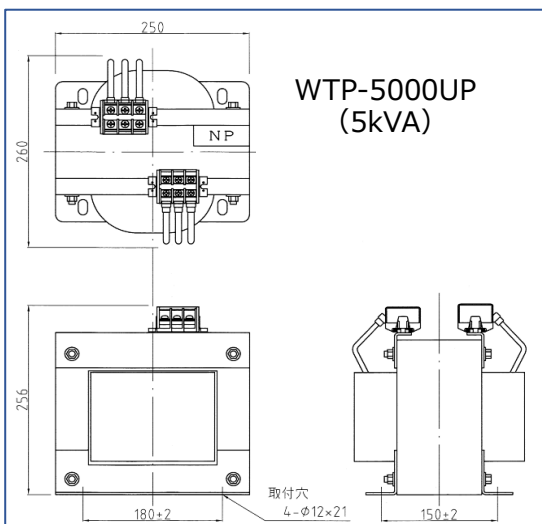

昇圧用トランス WTP-UP シリーズ

単相

100V
110V

200V
220V

海外設備・製品を国内で使用する場合に最適です

動力 200V 系→400V 系への変換も設計対応可能です

品番	容量VA
WTP-50UP	50
WTP-100UP	100
WTP-150UP	150
WTP-200UP	200
WTP-300UP	300
WTP-500UP	500
WTP-750UP	750
WTP-1000UP	1000
WTP-1500UP	1500
WTP-2000UP	2000
WTP-3000UP	3000
WTP-4000UP	4000
WTP-5000UP	5000