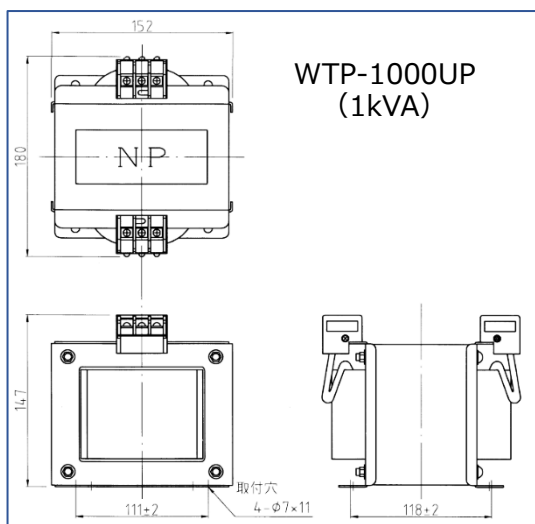

昇圧用トランス WTP-UP シリーズ

単相

100V
110V

200V
220V

海外設備・製品を国内で使用する場合に最適です

動力 200V 系→400V 系への変換も設計対応可能です

品番	容量VA
WTP-50UP	50
WTP-100UP	100
WTP-150UP	150
WTP-200UP	200
WTP-300UP	300
WTP-500UP	500
WTP-750UP	750
WTP-1000UP	1000
WTP-1500UP	1500
WTP-2000UP	2000
WTP-3000UP	3000
WTP-4000UP	4000
WTP-5000UP	5000