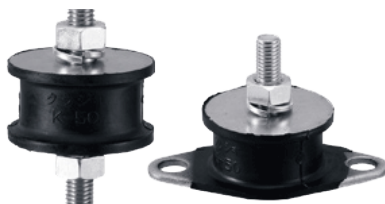

特殊トランス

キャスター付トランス

- 仮設現場などへの搬入、移動が容易です
- トランスの一時的利用に最適です
- 常設するための固定金具付もあります
- 移動用の取手付きも製作可能です

ブレーカー付トランス

- トランスケース本体にブレーカーが付きます
現場の配線作業が簡素化できます
- 病院、工場、仮設用、太陽光発電システムなど
幅広くご利用いただけます
- 1kVA~150kVA を目安として製作が可能です

ダイヤル温度計付トランス

- ダイヤル温度計の付いたトランスです
- 異常温度を検出し警報接点が作動する事により
アラームやランプを動作させることが出来ます
- 外部よりトランスのコイルの温度状態を把握され
たい場合にお勧めです

防振ゴム

- トランスの振動を緩和する防振ゴムです
- ケースとトランスの取付部分に挟み込む構造です
- シートタイプの防振ゴムもあります

※機能・性能の改良のため予告なく仕様、寸法など変更することがあります。