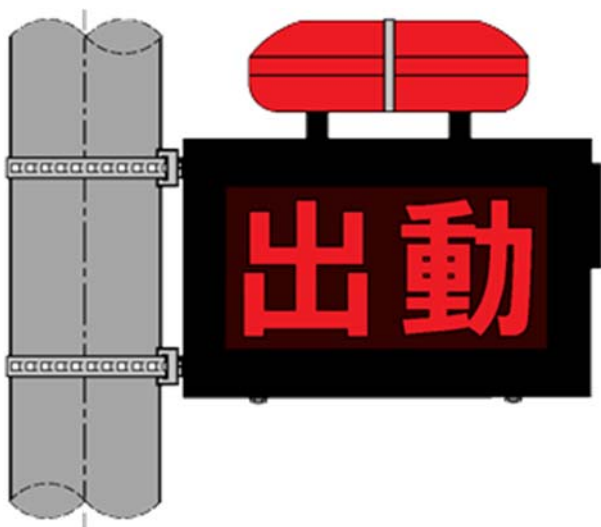

## ポール取付型 出動表示板 **NEW**

用途に合わせて製作いたします。詳細は弊社営業部までお問合せ下さい→[お問合せはこちら](#)

### 既存のポールが利用できます

出動灯(ポール取付型)