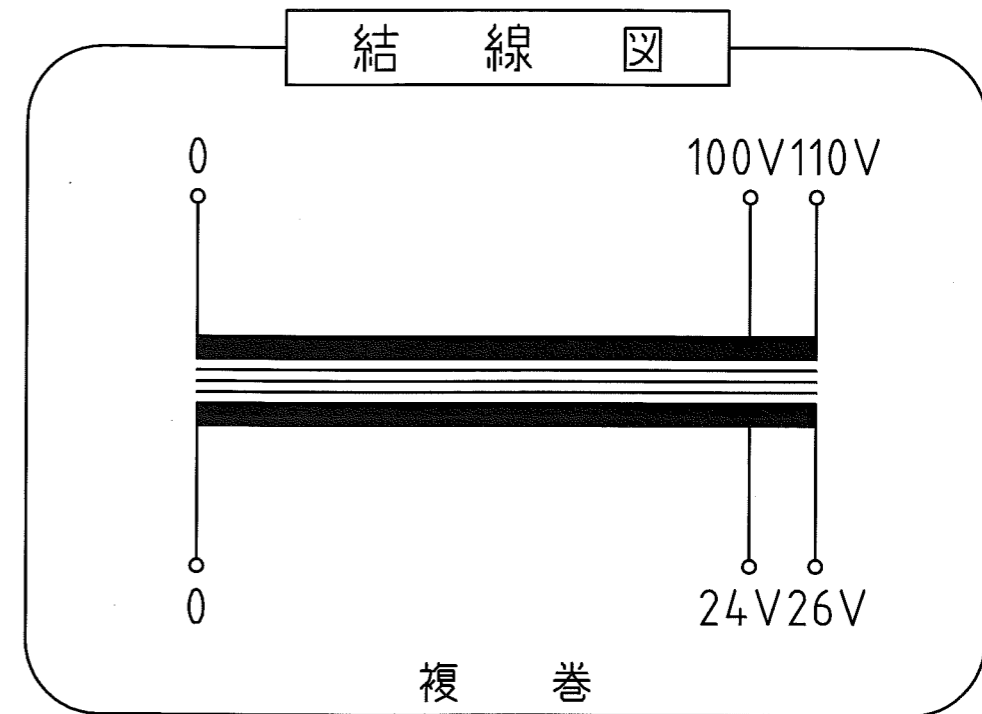

取付穴
4-φ7×11

仕様

品名	单相変圧器
品番	WTP-750C
容量	750 VA
相数	1φ/1φ
周波数	50/60Hz
1次電圧	100,110 V
2次電圧	24,26 V
2次電流	28.8 A
巻線	複巻
定格	連続
絶縁種類	A 種
冷却方式	乾式自冷式
質量	約 8.8 kg
端子ビス	1次 M4 / 2次 M4

△ △ △ △ △ No.	△ △ △ △ △ Date	△ △ △ △ △ Signed	△ △ △ △ △ Approved	△ △ △ △ △ Note	承認	検図	設計	製図	作成: DATE	品名: NAME	図番: DRAWING NUMBER	REV.
					APPR.	CHECK	DESI.	DRAWN	2017年10月6日	单相変圧器	97HW6050-D1	D
					技術部 17.10-6 高木	技術部 17.10-6 加田	技術部 17.10-6 吉田		尺度: SCALE	鎌田信号機株式会社 KAMADA SIGNAL APPLIANCES CO.,LTD.	図名: TITLE 仕様・外觀寸法図	
									Free			
										三角図法: 3RD 単位 UNIT: mm		