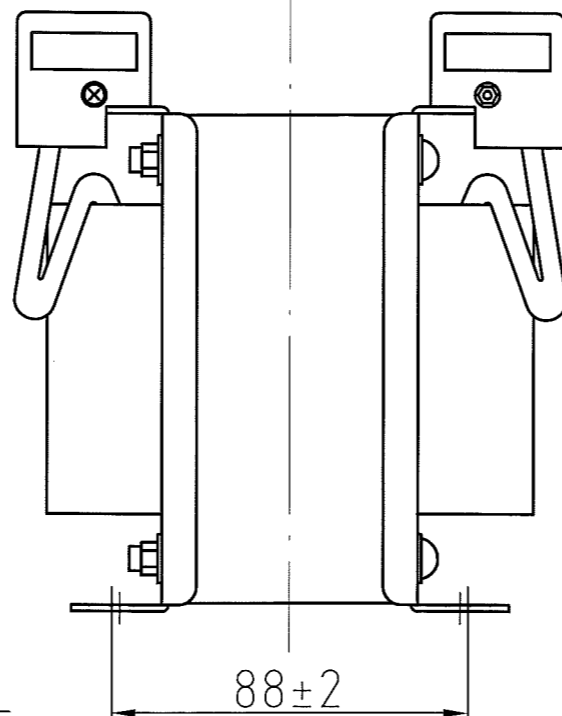

取付穴
4-φ7×11

仕様

品名	单相変圧器
品番	WTP-750C
容量	750 VA
相数	1φ/1φ
周波数	50/60Hz
1次電圧	100,110 V
2次電圧	24,26 V
2次電流	28.8 A
巻線	複巻
定格	連続
絶縁種類	A 種
冷却方式	乾式自冷式
質量	約 8.8 kg
端子ビス	1次 M4 / 2次 M4

△ △ △ △ △ No.	△ △ △ △ △ Date	△ △ △ △ △ Signed	△ △ △ △ △ Approved	△ △ △ △ △ Note	承認	検図	設計	製図	作成: DATE	品名: NAME	図番: DRAWING NUMBER	REV.
					APPR.	CHECK	DESI.	DRAWN	2017年10月6日	单相変圧器	97HW6050-D1	D
					技術部 17.10-6 高木	技術部 17.10-6 加田	技術部 17.10-6 吉田		尺度: SCALE	鎌田信号機株式会社 KAMADA SIGNAL APPLIANCES CO.,LTD.	図名: TITLE 仕様・外觀寸法図	
									Free			
										三角図法: 3RD 単位 UNIT: mm		