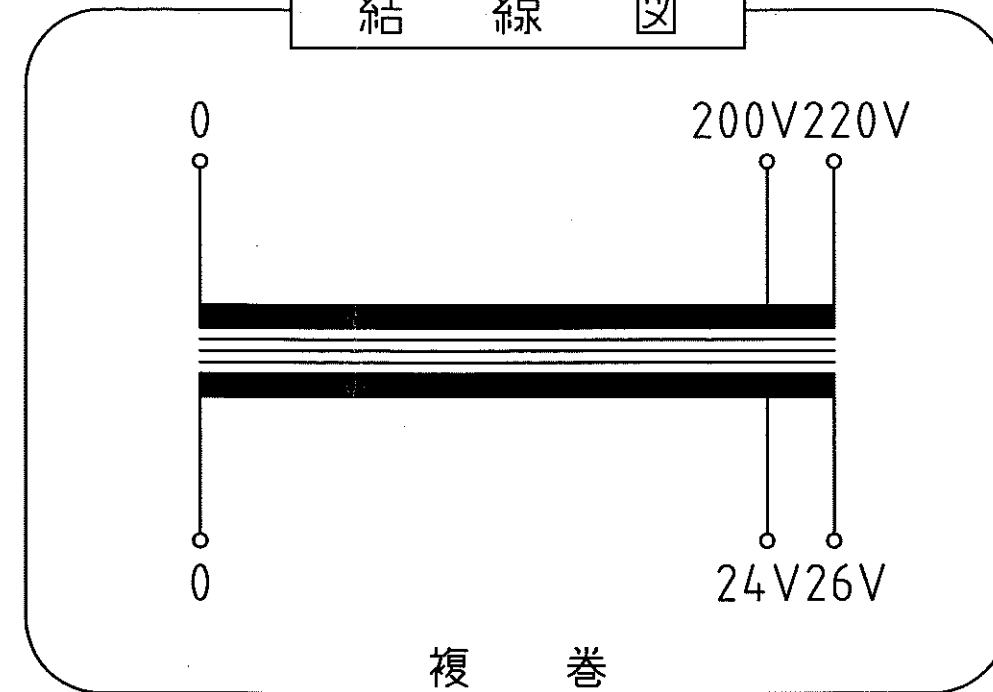

取付穴
4-φ5.5×10

結線図

仕様

品名	单相変圧器
品番	WTP-50B
容量	50 VA
相数	1φ/1φ
周波数	50/60Hz
1次電圧	200,220 V
2次電圧	24,26 V
2次電流	1.92 A
巻線	複巻
定格	連続
絶縁種類	A種
冷却方式	乾式自冷式
質量	約 1.4 kg
端子ビス	1次 M4 / 2次 M4

△				
△				
△				
△				
△				
No.	Date	Signed	Approved	Note

承認 APPR.	検査 CHECK	設計 DESI.	製図 DRAWN
67:10:22	10:22	10:22	:
高木	高木	加田	

作成: DATE
2007年 10月 22日

尺度: SCALE 単位: UNIT
free mm

品名: NAME
单相変圧器

鎌田信号機株式会社
KAMADA SIGNAL APPLIANCES CO.,LTD.

図番: DRAWING NUMBER
97HW6035-D1

図名: TITLE
仕様・外観寸法図

REV. B