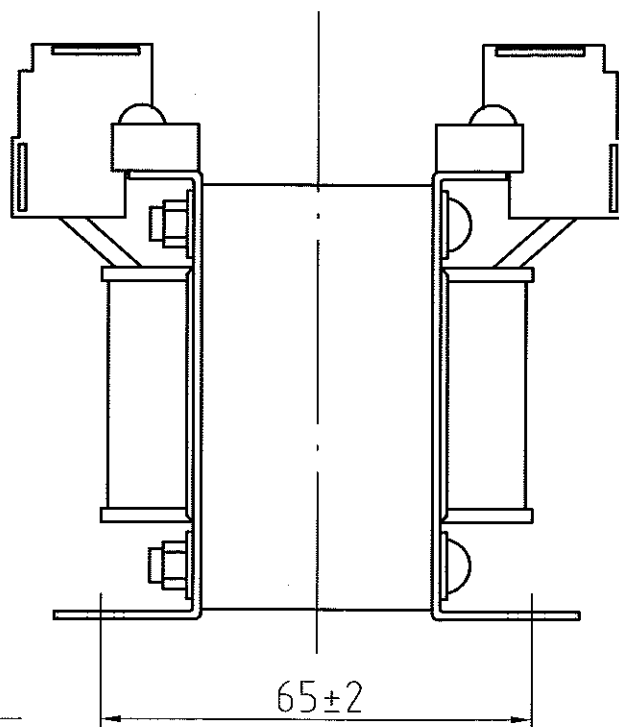

取付穴
4-φ5.5×10

結線図

仕様

品名	单相変圧器
品番	WTP-50B
容量	50 VA
相数	1φ/1φ
周波数	50/60Hz
1次電圧	200,220 V
2次電圧	24,26 V
2次電流	1.92 A
巻線	複巻
定格	連続
絶縁種類	A種
冷却方式	乾式自冷式
質量	約 1.4 kg
端子ビス	1次 M4 / 2次 M4

△				
△				
△				
△				
△				
No.	Date	Signed	Approved	Note

承認 APPR.	検査 CHECK	設計 DESI.	製図 DRAWN
67:10:22	10:22	10:22	:
高木	高木	加田	

作成: DATE
2007年 10月 22日

尺度: SCALE 単位: UNIT
free mm

品名: NAME
单相変圧器

鎌田信号機株式会社
KAMADA SIGNAL APPLIANCES CO.,LTD.

図番: DRAWING NUMBER
97HW6035-D1

図名: TITLE
仕様・外観寸法図

REV. B