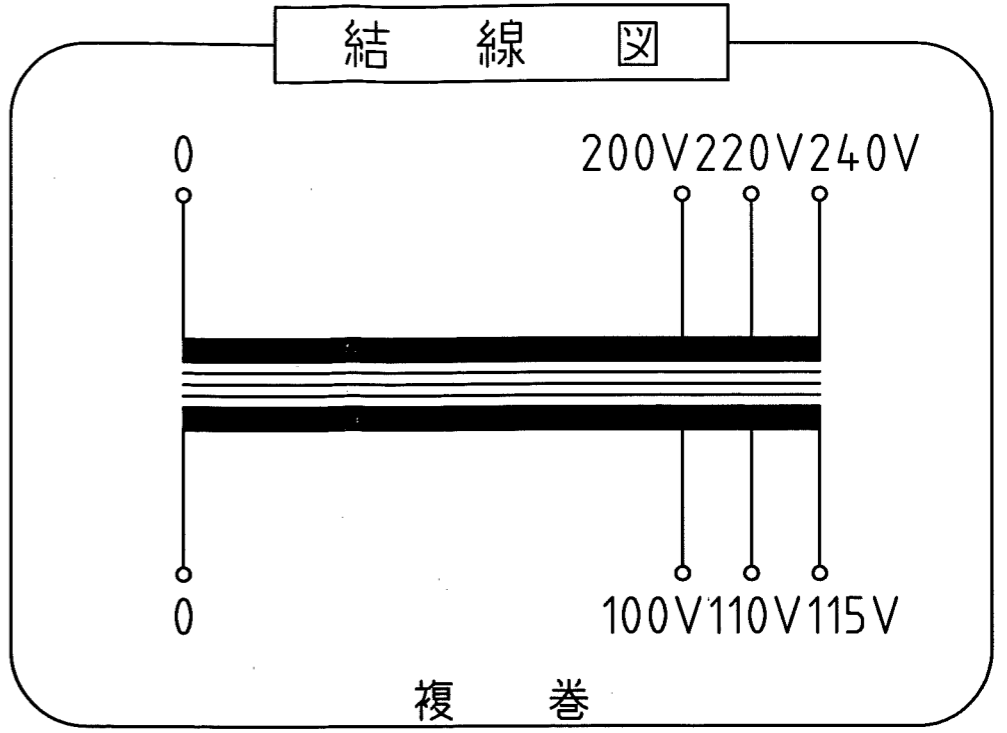

取付穴
4-φ7.5×20

仕様

| | |
|------|---------------|
| 品名 | 単相変圧器 |
| 品番 | WTP-3000YM |
| 容量 | 3 k VA |
| 相数 | 1φ/1φ |
| 周波数 | 50/60Hz |
| 1次電圧 | 200,220,240 V |
| 2次電圧 | 100,110,115 V |
| 2次電流 | 26.0 A |
| 巻線 | 複巻 |
| 定格 | 連続 |
| 絶縁種類 | A 種 |
| 冷却方式 | 乾式自冷式 |
| 質量 | 約 31.5 kg |
| 端子ビス | 1次 M5 / 2次 M5 |

| | |
|---------------|----------|
| 作成: DATE | 品名: NAME |
| 2007年 10月 22日 | 単相変圧器 |
| 尺度: SCALE | 単位: UNIT |
| free | mm |

 鎌田信号機株式会社
 KAMADA SIGNAL APPLIANCES CO.,LTD.

| | |
|--------------------|------|
| 図番: DRAWING NUMBER | REV. |
| 97HW6100-D1 | D |
| 図名: TITLE | |
| 仕様・外観寸法図 | |