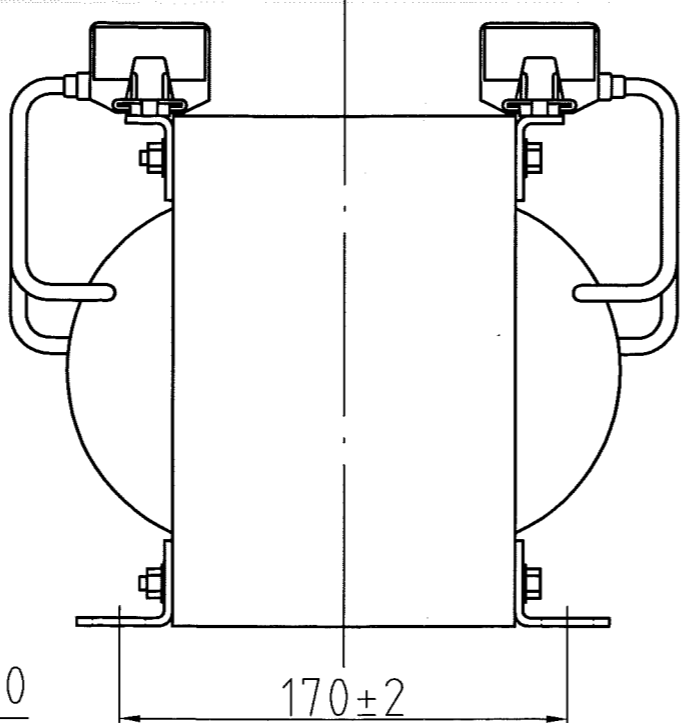

取付穴
4-φ7.5×20

仕様

| | |
|------|---------------|
| 品名 | 単相変圧器 |
| 品番 | WTP-3000YM |
| 容量 | 3 k VA |
| 相数 | 1φ/1φ |
| 周波数 | 50/60Hz |
| 1次電圧 | 200,220,240 V |
| 2次電圧 | 100,110,115 V |
| 2次電流 | 26.0 A |
| 巻線 | 複巻 |
| 定格 | 連続 |
| 絶縁種類 | A 種 |
| 冷却方式 | 乾式自冷式 |
| 質量 | 約 31.5 kg |
| 端子ビス | 1次 M5 / 2次 M5 |

| | |
|---------------|----------|
| 作成: DATE | 品名: NAME |
| 2007年 10月 22日 | 単相変圧器 |
| 尺度: SCALE | 単位: UNIT |
| free | mm |

 鎌田信号機株式会社
 KAMADA SIGNAL APPLIANCES CO.,LTD.

| | |
|--------------------|------|
| 図番: DRAWING NUMBER | REV. |
| 97HW6100-D1 | D |
| 図名: TITLE | |
| 仕様・外観寸法図 | |