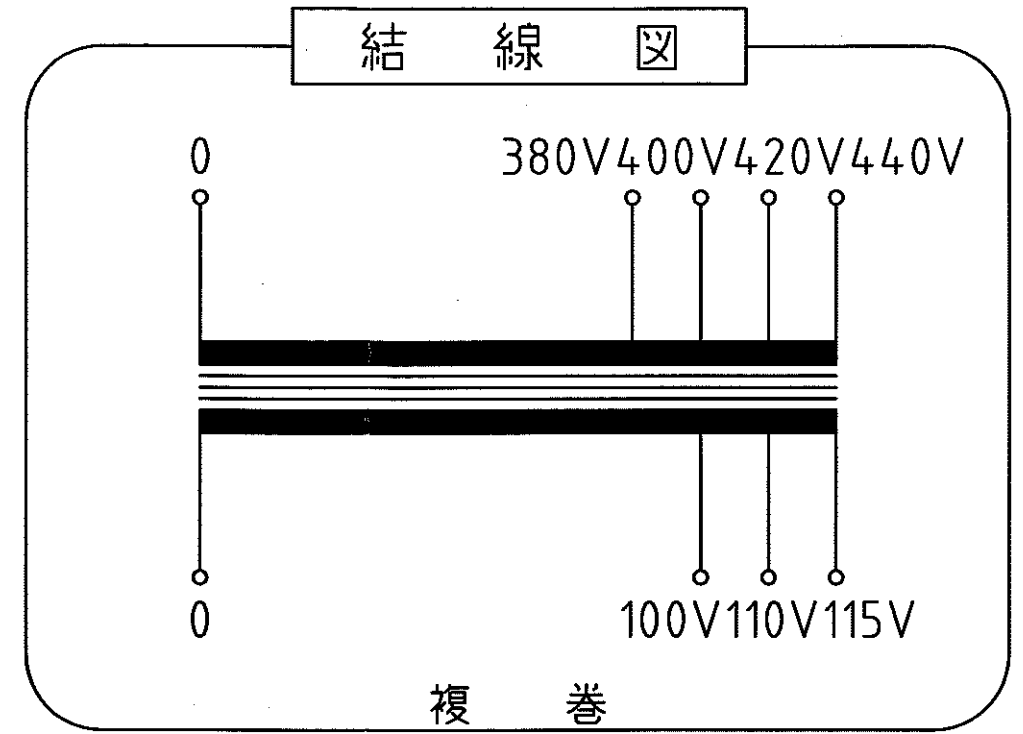

取付穴
4- ϕ 7.5 \times 20

仕様

品名	単相変圧器
品番	WTP-3000H
容量	3 k VA
相数	1 ϕ /1 ϕ
周波数	50/60Hz
1次電圧	380,400,420,440 V
2次電圧	100,110,115 V
2次電流	26.0 A
巻線	複巻
定格	連続
絶縁種類	A 種
冷却方式	乾式自冷式
質量	約 31.5 kg
端子ボルト	1次 M5 / 2次 M5

△				
△				
△				
△				
△				
No.	Date	Signed	Approved	Note

承認 APPR.	検査 CHECK	設計 DESI.	製図 DRAWN
67:10:22	10:22	10:22	:

作成: DATE	品名: NAME
2007年 10月 22日	単相変圧器
尺度: SCALE	単位: UNIT
free	mm

鎌田信号機株式会社
KAMADA SIGNAL APPLIANCES CO.,LTD.

図番: DRAWING NUMBER	REV.
97HW6089-D1	D
図名: TITLE	
仕様・外観寸法図	