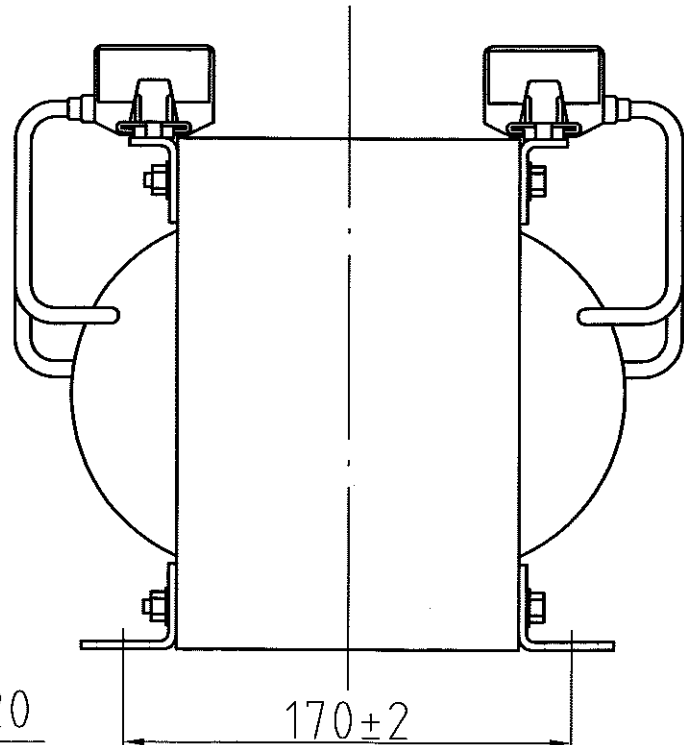

取付穴
4- ϕ 7.5 \times 20

仕様

品名	単相変圧器
品番	WTP-3000H
容量	3 k VA
相数	1 ϕ /1 ϕ
周波数	50/60Hz
1次電圧	380,400,420,440 V
2次電圧	100,110,115 V
2次電流	26.0 A
巻線	複巻
定格	連続
絶縁種類	A 種
冷却方式	乾式自冷式
質量	約 31.5 kg
端子ボルト	1次 M5 / 2次 M5

△				
△				
△				
△				
△				
No.	Date	Signed	Approved	Note

承認 APPR.	検査 CHECK	設計 DESI.	製図 DRAWN
67:10:22	10:22	10:22	:

作成: DATE	品名: NAME
2007年 10月 22日	単相変圧器
尺度: SCALE	単位: UNIT
free	mm

鎌田信号機株式会社
KAMADA SIGNAL APPLIANCES CO.,LTD.

図番: DRAWING NUMBER	REV.
97HW6089-D1	D
図名: TITLE	
仕様・外観寸法図	