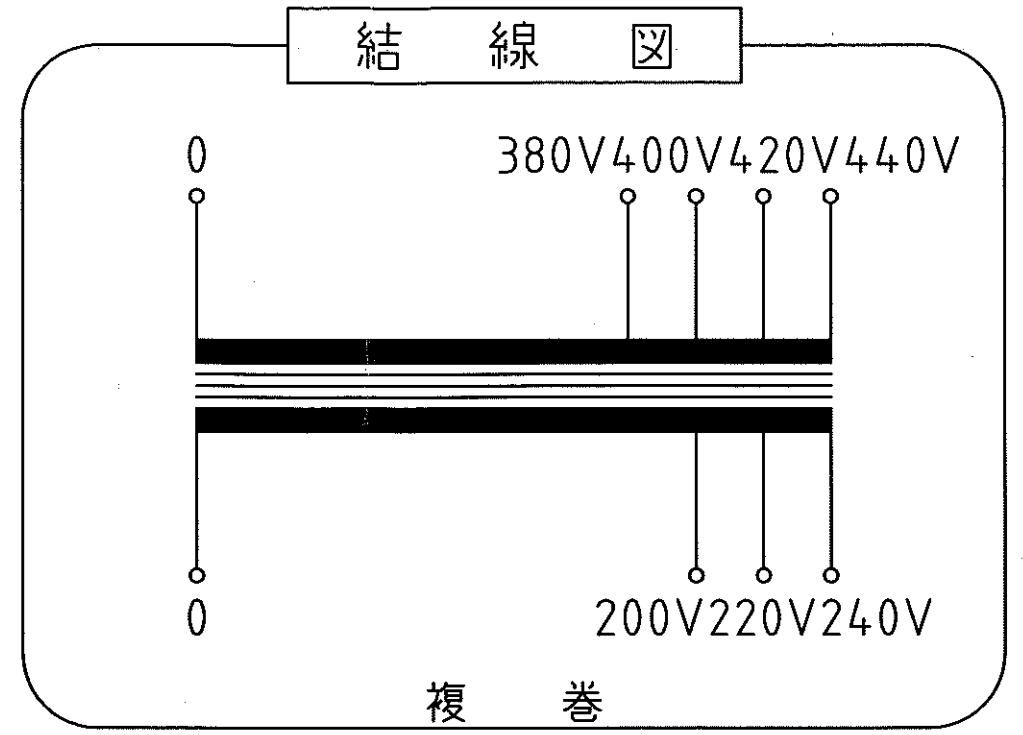

取付穴
4-φ7.5×20

仕様

品名	単相変圧器
品番	WTP-3000G
容量	3 k VA
相数	1φ/1φ
周波数	50/60Hz
1次電圧	380,400,420,440 V
2次電圧	200,220,240 V
2次電流	12.5 A
巻線	複巻
定格	連続
絶縁種類	A 種
冷却方式	乾式自冷式
質量	約 31.5 kg
端子ビス	1次 M5 / 2次 M5

△				
△				
△				
△				
△				
No.	Date	Signed	Approved	Note

承認 APPR.	検図 CHECK	設計 DESI.	製図 DRAWN
67:10:22	10:22	10:22	:

作成: DATE
2007年 10月 22日

尺度: SCALE 単位: UNIT
free mm

品名: NAME
単相変圧器

鎌田信号機株式会社
KAMADA SIGNAL APPLIANCES CO.,LTD.

図番: DRAWING NUMBER
97HW6076-D1

図名: TITLE
仕様・外観寸法図