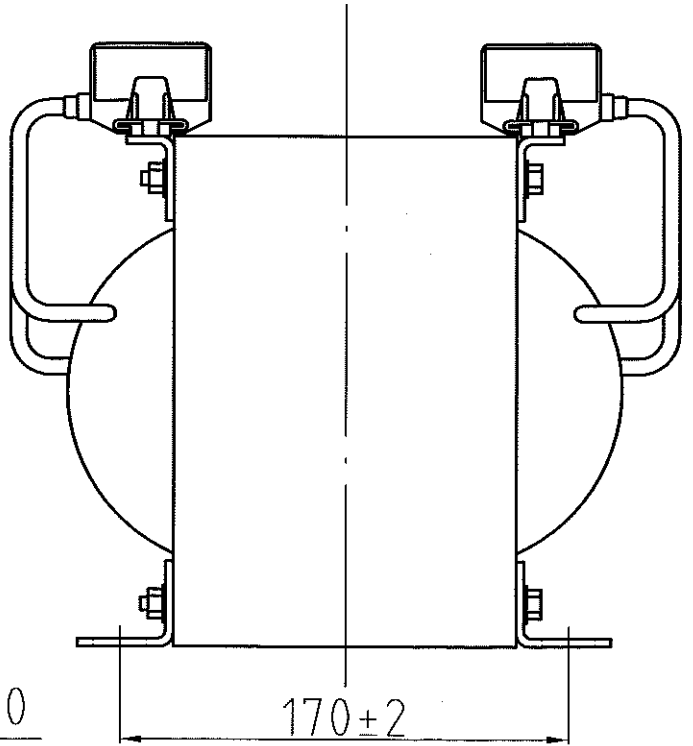

取付穴
4-φ7.5×20

仕様

品名	単相変圧器
品番	WTP-3000G
容量	3 k VA
相数	1φ/1φ
周波数	50/60Hz
1次電圧	380,400,420,440 V
2次電圧	200,220,240 V
2次電流	12.5 A
巻線	複巻
定格	連続
絶縁種類	A 種
冷却方式	乾式自冷式
質量	約 31.5 kg
端子ビス	1次 M5 / 2次 M5

△				
△				
△				
△				
△				
No.	Date	Signed	Approved	Note

承認 APPR.	検図 CHECK	設計 DESI.	製図 DRAWN
67:10:22	10:22	10:22	:

作成: DATE
2007年 10月 22日

尺度: SCALE 単位: UNIT
free mm

品名: NAME
単相変圧器

鎌田信号機株式会社
KAMADA SIGNAL APPLIANCES CO.,LTD.

図番: DRAWING NUMBER
97HW6076-D1

図名: TITLE
仕様・外観寸法図