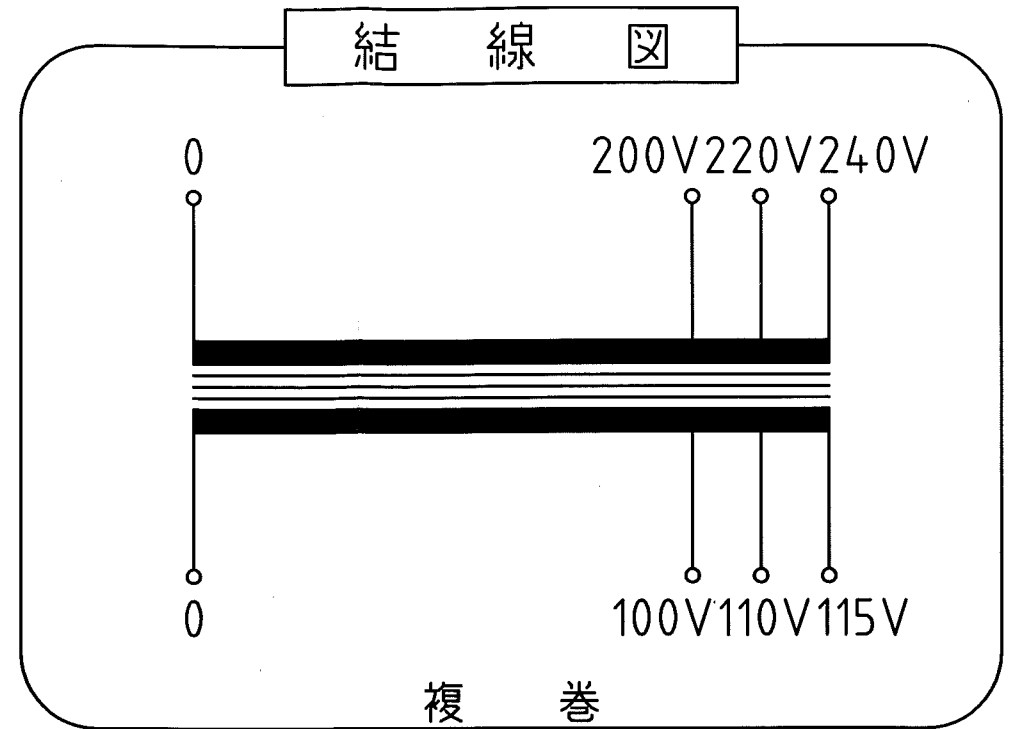

取付穴  
4-φ7.5×20

結線図

仕様

品名	単相変圧器
品番	WTP-1500YM
容量	1.5 k VA
相数	1φ/1φ
周波数	50/60Hz
1次電圧	200,220,240 V
2次電圧	100,110,115 V
2次電流	13.0 A
巻線	複巻
定格	連続
絶縁種類	A 種
冷却方式	乾式自冷式
質量	約 20.0 kg
端子ビス	1次 M5 / 2次 M5

△					承認 APPR.	検査 CHECK	設計 DESI.	製図 DRAWN	作成: DATE 2007年 10月 22日	品名: NAME 単相変圧器	図番: DRAWING NUMBER 97HW6098-D1	REV. D
△					67:10:22	10:22	10:22	:	尺度: SCALE free	単位: UNIT mm	図名: TITLE 仕様・外観寸法図	
△					高	高	加田					
No.	Date	Signed	Approved	Note								