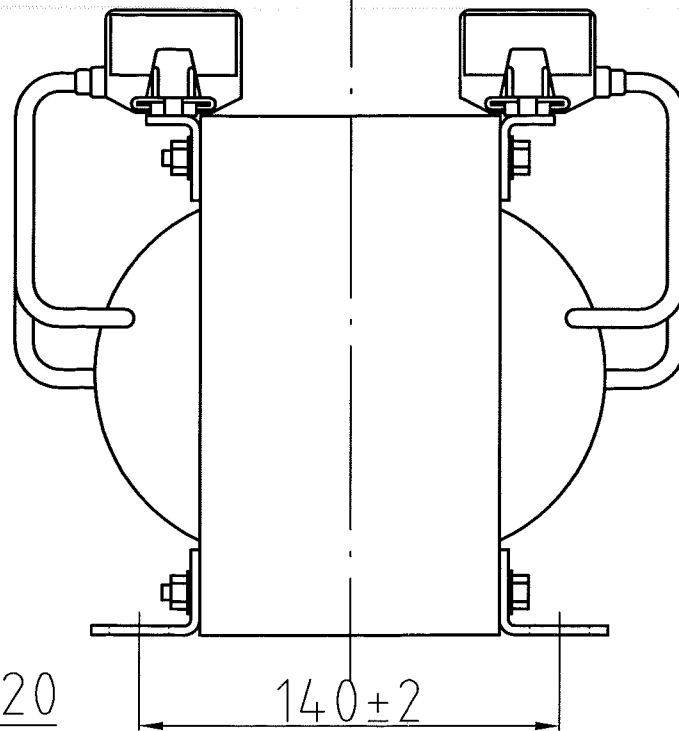

取付穴  
4-φ7.5×20

結線図

仕様

品名	単相変圧器
品番	WTP-1500YM
容量	1.5 k VA
相数	1φ/1φ
周波数	50/60Hz
1次電圧	200,220,240 V
2次電圧	100,110,115 V
2次電流	13.0 A
巻線	複巻
定格	連続
絶縁種類	A 種
冷却方式	乾式自冷式
質量	約 20.0 kg
端子ビス	1次 M5 / 2次 M5

△					承認 APPR.	検査 CHECK	設計 DESI.	製図 DRAWN	作成: DATE 2007年 10月 22日	品名: NAME 単相変圧器	図番: DRAWING NUMBER 97HW6098-D1	REV. D
△					67:10:22	10:22	10:22	:	尺度: SCALE free	単位: UNIT mm	図名: TITLE 仕様・外観寸法図	
△					高	高	加田					
No.	Date	Signed	Approved	Note								