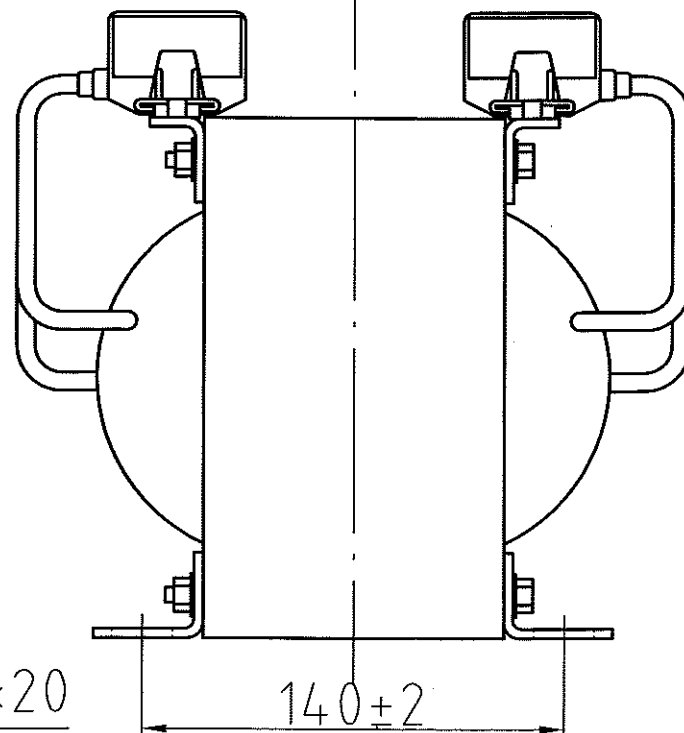

取付穴
4-φ7.5×20

仕様

品名	单相変圧器
品番	WTP-1500G
容量	1.5 k VA
相数	1φ/1φ
周波数	50/60Hz
1次電圧	380,400,420,440 V
2次電圧	200,220,240 V
2次電流	6.25 A
巻線	複巻
定格	連続
絶縁種類	A種
冷却方式	乾式自冷式
質量	約 20.0 kg
端子ビス	1次 M5 / 2次 M5

△				承認	検図	設計	製図	作成: DATE	品名: NAME	図番: DRAWING NUMBER	REV.
△				APPR.	CHECK	DESI.	DRAWN	2007年 10月 22日	单相変圧器	97HW6074-D1	D
△				07:10:22	10:22	10:22	:	尺度: SCALE	単位: UNIT	図名: TITLE	
△				高木	高木	加田		free	mm	鎌田信号機株式会社 KAMADA SIGNAL APPLIANCES CO.,LTD.	仕様・外観寸法図
No.	Date	Signed	Approved	Note							