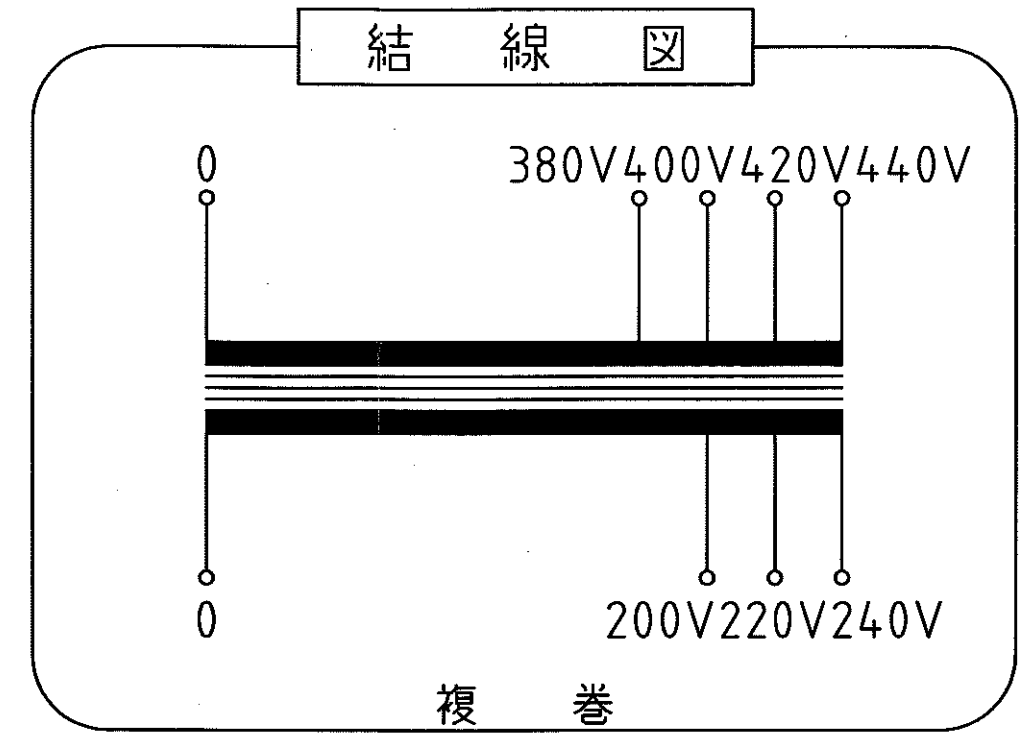

取付穴
4-φ7.5×20

仕様

品名	单相変圧器
品番	WTP-1500G
容量	1.5 k VA
相数	1φ/1φ
周波数	50/60Hz
1次電圧	380,400,420,440 V
2次電圧	200,220,240 V
2次電流	6.25 A
巻線	複巻
定格	連続
絶縁種類	A種
冷却方式	乾式自冷式
質量	約 20.0 kg
端子ビス	1次 M5 / 2次 M5

△				承認	検図	設計	製図	作成: DATE	品名: NAME	図番: DRAWING NUMBER	REV.
△				APPR.	CHECK	DESI.	DRAWN	2007年 10月 22日	单相変圧器	97HW6074-D1	D
△				07:10:22	10:22	10:22	:	尺度: SCALE	単位: UNIT	図名: TITLE	
△				高木	高木	加田		free	mm	鎌田信号機株式会社 KAMADA SIGNAL APPLIANCES CO.,LTD.	仕様・外観寸法図
No.	Date	Signed	Approved	Note							