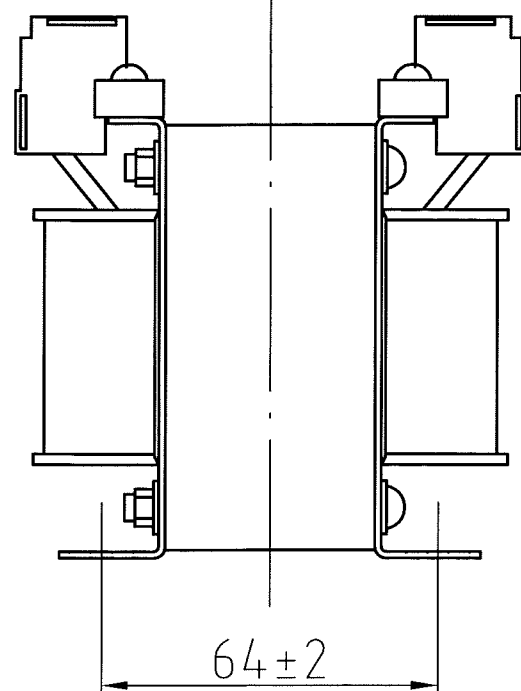

取付穴
4-φ5.5×12

仕様

品名	单相変圧器
品番	WTP-100YM
容量	100 VA
相数	1φ/1φ
周波数	50/60Hz
1次電圧	200,220,240 V
2次電圧	100,110,115 V
2次電流	0.86 A
巻線	複巻
定格	連続
絶縁種類	A種
冷却方式	乾式自冷式
質量	約 2.7 kg
端子ビス	1次 M4 / 2次 M4

△					承認 APPR.	検図 CHECK	設計 DESI.	製図 DRAWN	作成: DATE 2007年 10月 22日	品名: NAME 单相変圧器	図番: DRAWING NUMBER 97HW6091-D1	REV. B
△					67:10:22	10:22	10:22	:	尺度: SCALE free	単位: UNIT mm	図名: TITLE 仕様・外観寸法図	
△					高	稟	加	田				
△												
△												
No.	Date	Signed	Approved	Note								