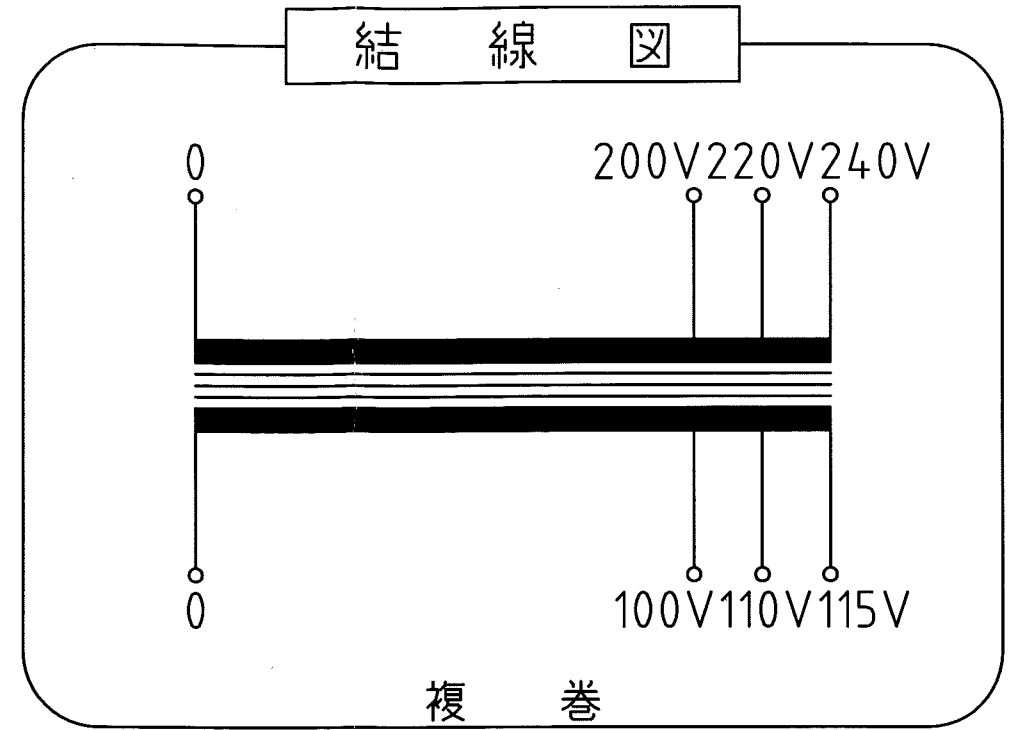

取付穴
4-φ5.5×12

仕様

品名	单相変圧器
品番	WTP-100YM
容量	100 VA
相数	1φ/1φ
周波数	50/60Hz
1次電圧	200,220,240 V
2次電圧	100,110,115 V
2次電流	0.86 A
巻線	複巻
定格	連続
絶縁種類	A種
冷却方式	乾式自冷式
質量	約 2.7 kg
端子ビス	1次 M4 / 2次 M4

△					承認 APPR.	検図 CHECK	設計 DESI.	製図 DRAWN	作成: DATE 2007年 10月 22日	品名: NAME 单相変圧器	図番: DRAWING NUMBER 97HW6091-D1	REV. B
△					67:10:22	10:22	10:22	:	尺度: SCALE free	単位: UNIT mm	図名: TITLE 仕様・外観寸法図	
△					高	稟	加	田				
△												
△												
No.	Date	Signed	Approved	Note								