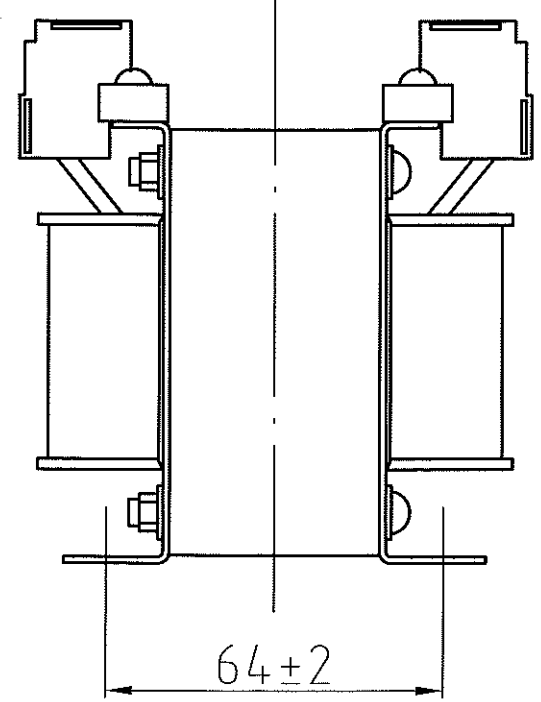

取付穴  
4-φ5.5×12

仕様

品名	单相変圧器
品番	WTP-100G
容量	100 VA
相数	1φ/1φ
周波数	50/60Hz
1次電圧	380,400,420,440 V
2次電圧	200,220,240 V
2次電流	0.41 A
巻線	複巻
定格	連続
絶縁種類	A 種
冷却方式	乾式自冷式
質量	約 2.7 kg
端子ビス	1次 M4 / 2次 M4

△					承認 APPR.	検査 CHECK	設計 DESIGN	製図 DRAWN	作成: DATE 2007年 10月 22日	品名: NAME 单相変圧器	図番: DRAWING NUMBER 97HW6067-D1	REV. B
△					67:10:22	10:22	10:22	:	尺度: SCALE free	単位: UNIT mm	図名: TITLE 仕様・外観寸法図	
△					稟	稟	加田					
△												
△												
No.	Date	Signed	Approved	Note								