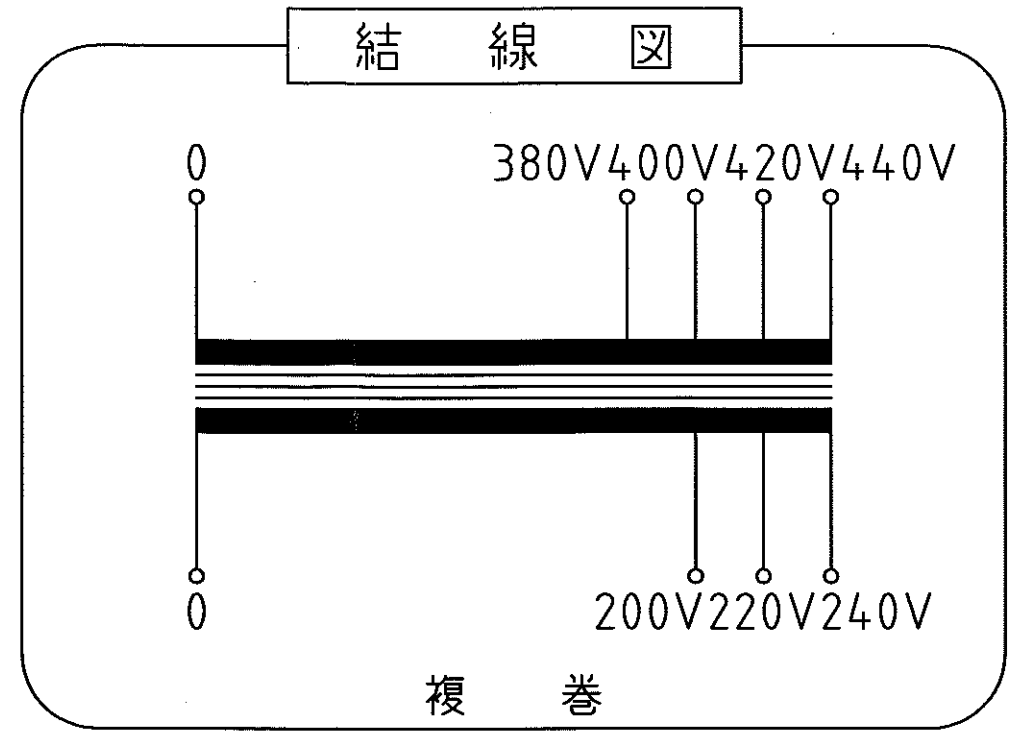

取付穴  
4-φ5.5×12

仕様

品名	单相変圧器
品番	WTP-100G
容量	100 VA
相数	1φ/1φ
周波数	50/60Hz
1次電圧	380,400,420,440 V
2次電圧	200,220,240 V
2次電流	0.41 A
巻線	複巻
定格	連続
絶縁種類	A 種
冷却方式	乾式自冷式
質量	約 2.7 kg
端子ビス	1次 M4 / 2次 M4

△					承認 APPR.	検査 CHECK	設計 DESIGN	製図 DRAWN	作成: DATE 2007年 10月 22日	品名: NAME 单相変圧器	図番: DRAWING NUMBER 97HW6067-D1	REV. B
△					67:10:22	10:22	10:22	:	尺度: SCALE free	単位: UNIT mm	図名: TITLE 仕様・外観寸法図	
△					稟	稟	加田					
△												
△												
No.	Date	Signed	Approved	Note								