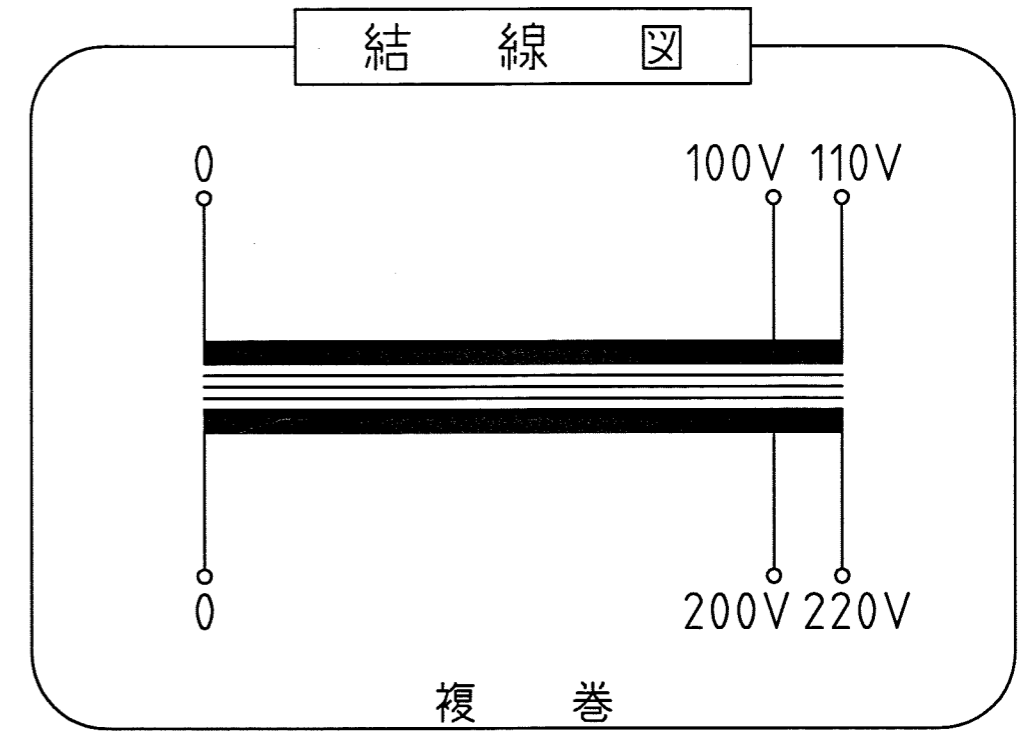

ケースNo,4
 材質：SPC t=1.6 カバー t=1.2 取付足 L30×30×3
 塗装色：シルバーハンマートン

仕様

品名	单相変圧器
品番	WB-750UP
容量	750 VA
相数	1φ/1φ
周波数	50/60Hz
1次電圧	100,110 V
2次電圧	200,220 V
2次電流	3.4 A
巻線	複巻
定格	連続
絶縁種類	A種
冷却方式	乾式自冷式
質量	約 12.5 kg
端子ビス	1次 M4 / 2次 M4

△					承認 APPR.	検図 CHECK	設計 DESI.	製図 DRAWN	作成：DATE 2009年10月16日	品名：NAME 单相変圧器	図番：DRAWING NUMBER 97HB6060-D1	REV. B
△									尺度：SCALE Free	鎌田信号機株式会社 KAMADA SIGNAL APPLIANCES CO.,LTD.	図名：TITLE 仕様・外観寸法図	
△												
No.	Date	Signed	Approved	Note								