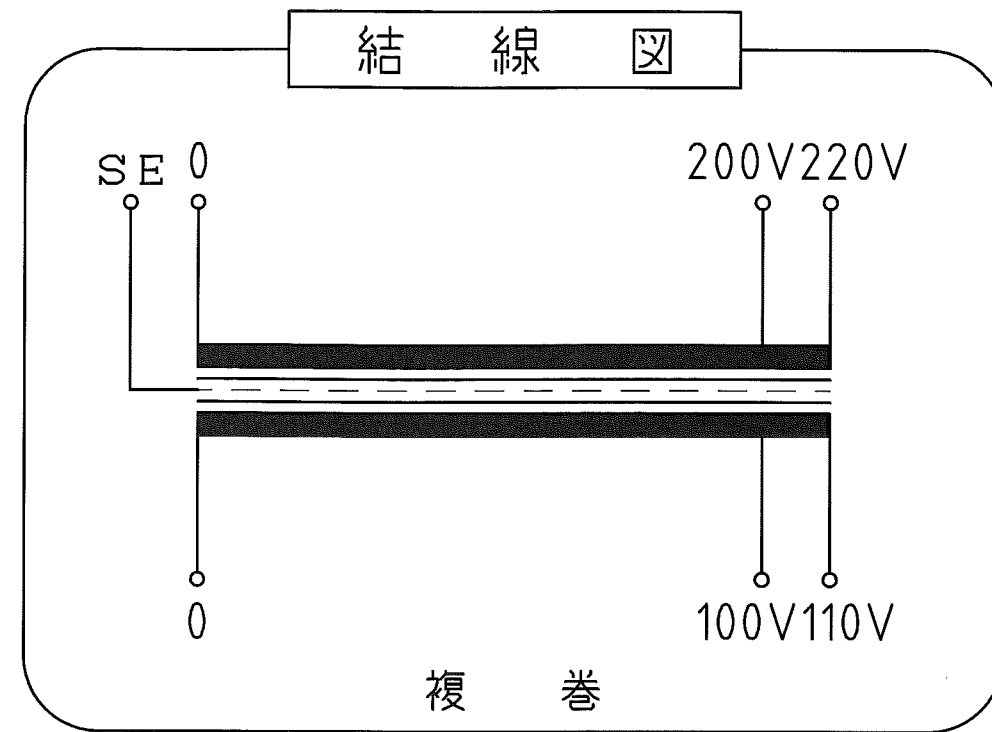

ケース No.4  
 材質：SPC t=1.6 カバー t=1.2 取付足 L30×30×3  
 塗装色：シルバーハンマートン

仕様

品名	单相変圧器
品番	WB-1000AE
容量	1k VA
相数	1φ/1φ
周波数	50/60Hz
1次電圧	200,220 V
2次電圧	100,110 V
2次電流	9.09 A
巻線	複巻
定格	連続
絶縁種類	A種
冷却方式	乾式自冷式
質量	約 16.3 kg
端子ビス	1次 M4 / 2次 M4

△					承認 APPR.	検図 CHECK	設計 DESI.	製図 DRAWN	作成：DATE 2018年6月25日	品名：NAME 单相変圧器	図番：DRAWING NUMBER 97HB6128-D1	REV. B
△									尺度：SCALE Free	 鎌田信号機株式会社 KAMADA SIGNAL APPLIANCES CO.,LTD.	図名：TITLE 仕様・外観寸法図	
No.	Date	Signed	Approved	Note	