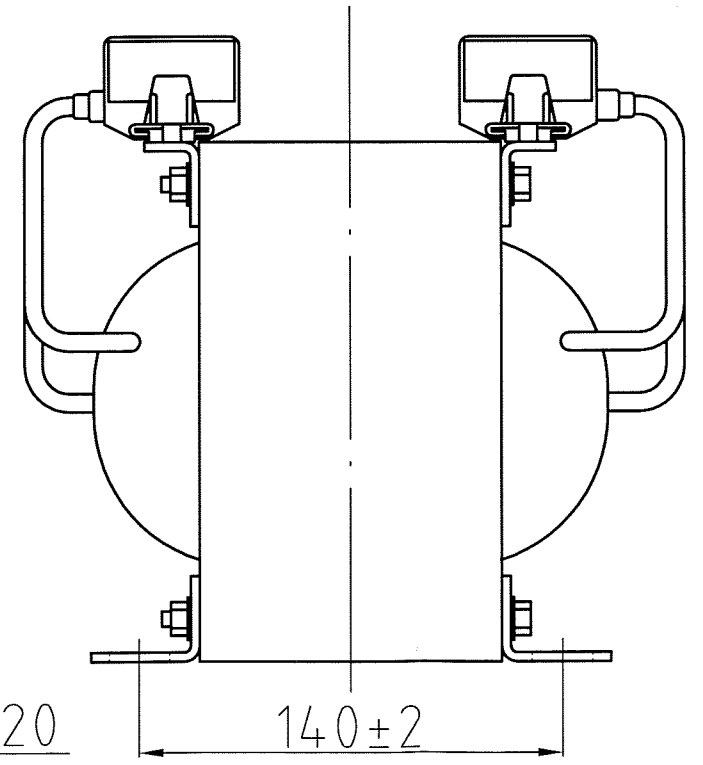

取付穴
4-φ7.5×20

仕 様

品 名	単相単巻変圧器
品 番	STP-3000A
容 量	3k VA
相 数	1φ/1φ
周 波 数	50/60Hz
1次電圧	200,220 V
2次電圧	100,110 V
2次電流	27.2 A
巻 線	単 巻
定 格	連 続
絶縁種類	A 種
冷却方式	乾式自冷式
質 量	約 19.2 kg
端子ビス	1次 M5 / 2次 M5

△ △ △ △ △ No. Date Signed Approved Note	承認	検 査	設 計	製 図	作 成 : DATE	品 名 : NAME	図 番 : DRAWING NUMBER	REV.	
	APPR.	CHECK	DESI.	DRAWN	2007年 10月 22日	単相単巻変圧器	97HS6009-D1	D	
	67:10:22	10:22	10:22	:	尺 度 : SCALE	鎌田信号機株式会社 KAMADA SIGNAL APPLIANCES CO.,LTD.	図 名 : TITLE		
					free		単位 : UNIT	仕様・外観寸法図	
					mm				