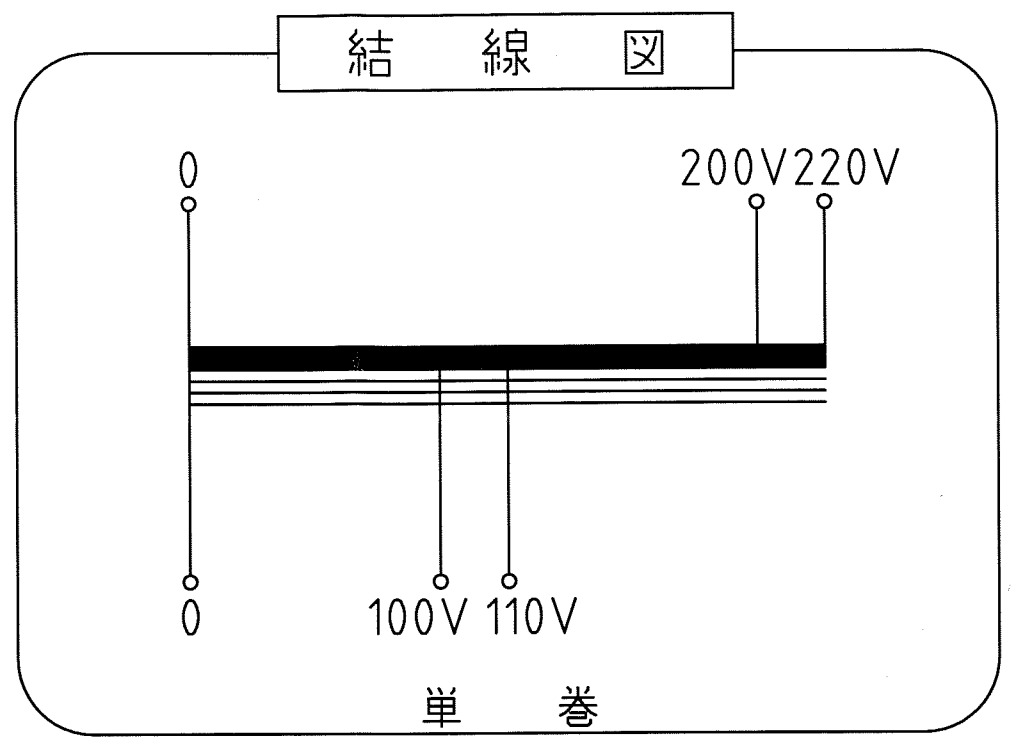

取付穴
4-φ7.5×20

仕 様

品 名	単相単巻変圧器
品 番	STP-3000A
容 量	3k VA
相 数	1φ/1φ
周 波 数	50/60Hz
1次電圧	200,220 V
2次電圧	100,110 V
2次電流	27.2 A
巻 線	単 巻
定 格	連 続
絶縁種類	A 種
冷却方式	乾式自冷式
質 量	約 19.2 kg
端子ビス	1次 M5 / 2次 M5

△ △ △ △ △ No. Date Signed Approved Note	承認	検 査	設 計	製 図	作 成 : DATE	品 名 : NAME	図 番 : DRAWING NUMBER	REV.	
	APPR.	CHECK	DESI.	DRAWN	2007年 10月 22日	単相単巻変圧器	97HS6009-D1	D	
	67:10:22	10:22	10:22	:	尺 度 : SCALE	鎌田信号機株式会社 KAMADA SIGNAL APPLIANCES CO.,LTD.	図 名 : TITLE		
					free		単位 : UNIT	仕様・外観寸法図	
					mm				