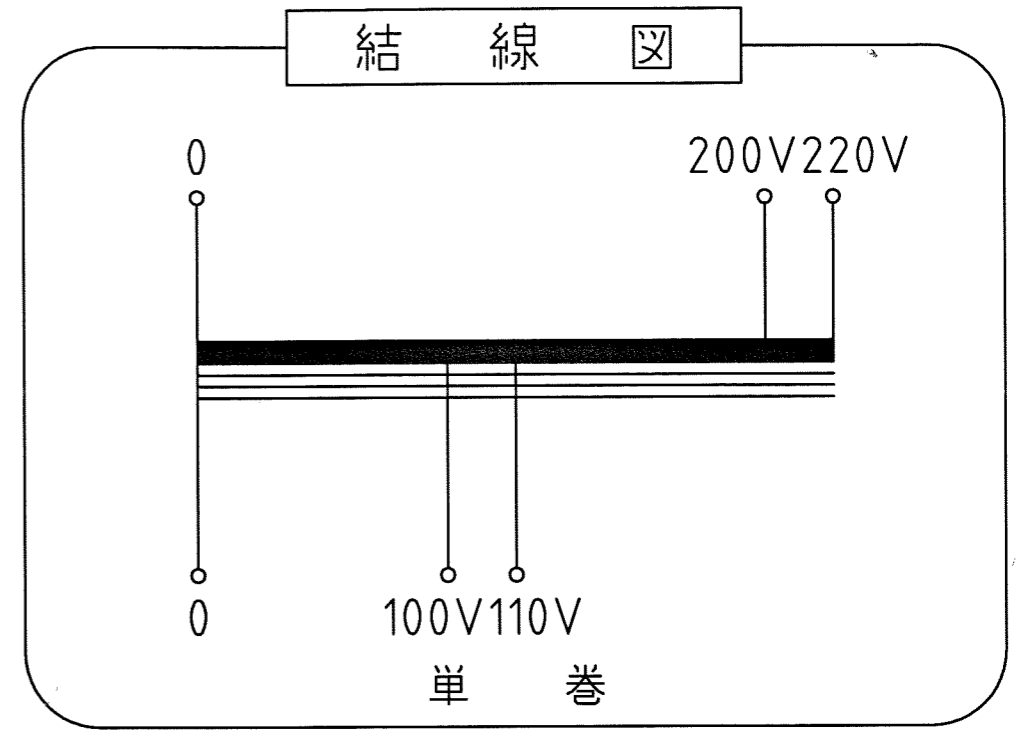

ケース No,7
 材質：SPC t=1.6 取付足 t=3.2
 塗装色：シルバーハンマートン

仕様

品名	単相単巻変圧器
品番	SB-7500A
容量	7.5 k VA
相数	1φ/1φ
周波数	50/60Hz
1次電圧	200,220 V
2次電圧	100,110 V
2次電流	68.1 A
巻線	単巻
定格	連続
絶縁種類	B種
冷却方式	乾式自冷式
質量	約 48.6 kg
端子ビス	1次 M6 / 2次 M8

△					承認	検図	設計	製図	作成：DATE	品名：NAME	図番：DRAWING NUMBER	REV.
△					APPR.	CHECK	DESI.	DRAWN	2009年10月8日	単相単巻変圧器	97HB6013-D1	D
△									尺度：SCALE	鎌田信号機株式会社 KAMADA SIGNAL APPLIANCES CO.,LTD.	図名：TITLE	
△									Free		仕様・外観寸法図	
No.	Date	Signed	Approved	Note							三角図法：3RD 単位 UNIT：mm	