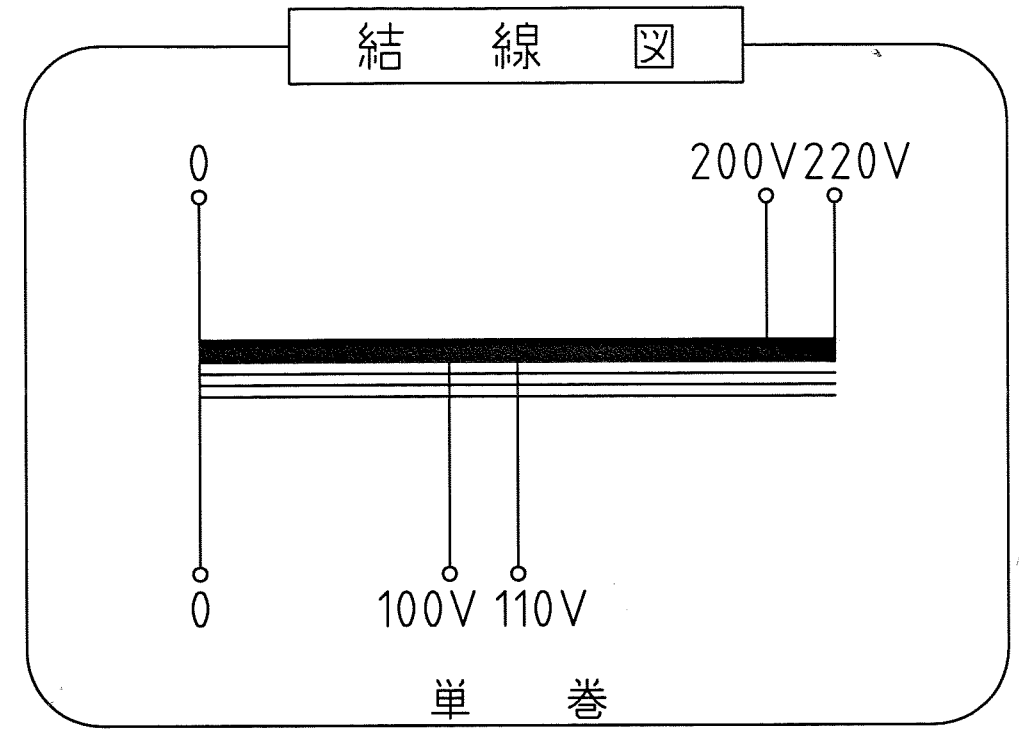

ケースNo,4
 材質：SPC t=1.6 カバー t=1.2 取付足 L30×30×3
 塗装色：シルバーハンマートン

仕様

品名	単相単巻変圧器
品番	SB-2000A
容量	2 k VA
相数	1φ/1φ
周波数	50/60Hz
1次電圧	200,220 V
2次電圧	100,110 V
2次電流	18.1 A
巻線	単巻
定格	連続
絶縁種類	A 種
冷却方式	乾式自冷式
質量	約 15.5 kg
端子ビス	1次 M4 / 2次 M4

△					承認	検図	設計	製図	作成：DATE	品名：NAME	図番：DRAWING NUMBER	REV.
△					APPR.	CHECK	DESI.	DRAWN	2009年10月8日	単相単巻変圧器	97HB6008-D1	B
△									尺度：SCALE	鎌田信号機株式会社 KAMADA SIGNAL APPLIANCES CO.,LTD.	図名：TITLE	
△								Free			仕様・外観寸法図	
No.	Date	Signed	Approved	Note								