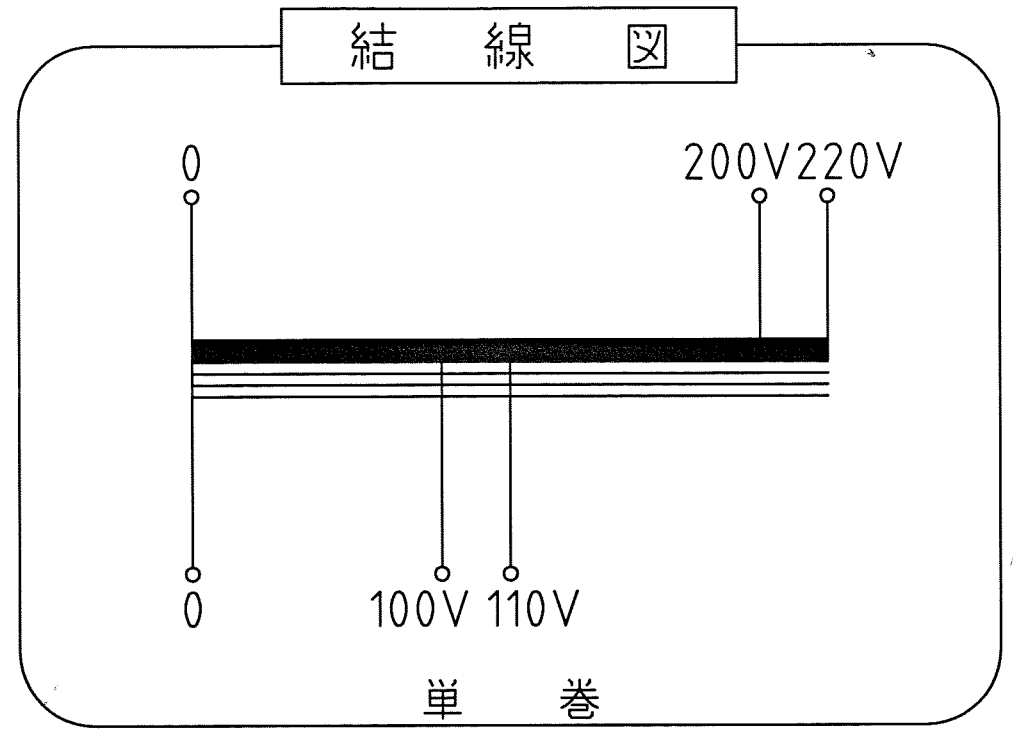

ケースNo,4  
 材質：SPC t=1.6 カバー t=1.2 取付足 L30×30×3  
 塗装色：シルバーハンマートン

仕様

品名	単相単巻変圧器
品番	SB-1500A
容量	1.5 k VA
相数	1φ/1φ
周波数	50/60Hz
1次電圧	200,220 V
2次電圧	100,110 V
2次電流	13.6 A
巻線	単巻
定格	連続
絶縁種類	A種
冷却方式	乾式自冷式
質量	約 13.2 kg
端子ビス	1次 M4 / 2次 M4

△					承認 APPR.	検図 CHECK	設計 DESI.	製図 DRAWN	作成：DATE 2009年10月8日	品名：NAME 単相単巻変圧器	図番：DRAWING NUMBER 97HB6007-D1	REV. B
△									尺度：SCALE Free	鎌田信号機株式会社 KAMADA SIGNAL APPLIANCES CO.,LTD.	図名：TITLE 仕様・外観寸法図	
No.	Date	Signed	Approved	Note								