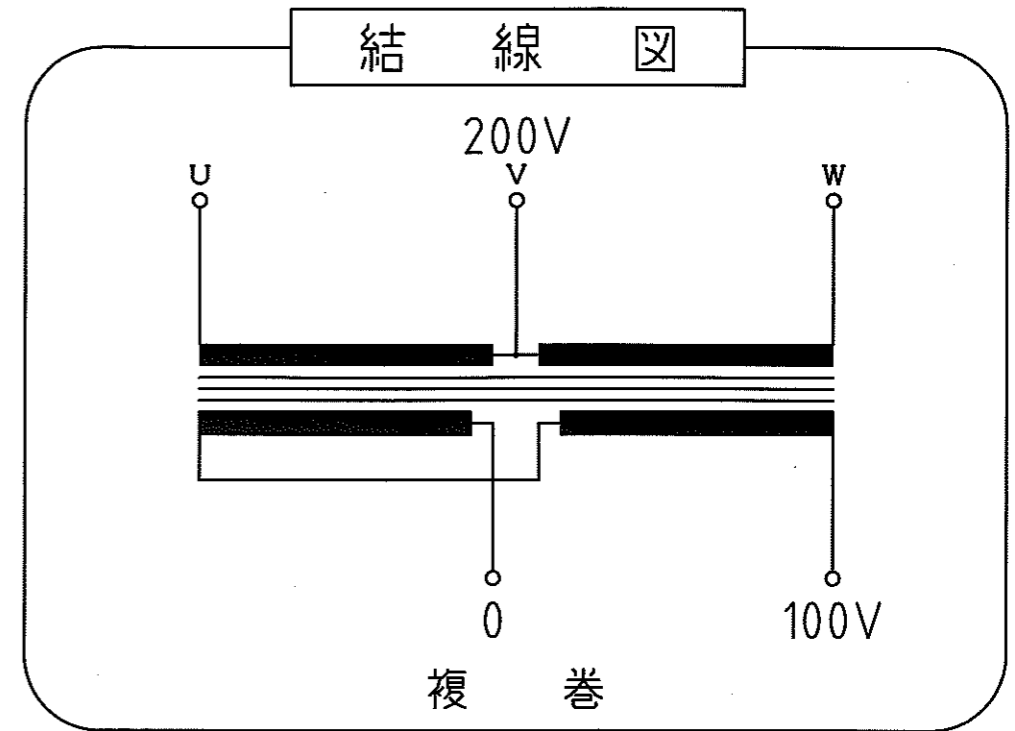

ケース No,7
 材質：SPC t=1.6 取付足 t= 3.2
 塗装色：シルバーハンマートン

仕様

品名	正V逆V結線変圧器
品番	3WB-3000A
容量	3 k VA
相数	3φ/1φ
周波数	50/60Hz
1次電圧	200 V
1次電流	U,W相:8.66A,V相:17.3A
2次電圧	100 V
2次電流	30 A
巻線	複巻
定格	連続
絶縁種類	B種
冷却方式	乾式自冷式
質量	約 47 kg
端子ビス	1次 M5 / 2次 M5

△					承認 APPR.	検図 CHECK	設計 DESI.	製図 DRAWN	作成：DATE 2014年9月24日	品名：NAME 正V逆V結線変圧器	図番：DRAWING NUMBER 97HB5009-D2	REV. E
△					技術部 14.9.24 高木	技術部 14.9.24 高木	技術部 14.9.24 加田		尺度：SCALE Free	鎌田信号機株式会社 KAMADA SIGNAL APPLIANCES CO.,LTD.	図名：TITLE 仕様・外観寸法図	
No.	Date	Signed	Approved	Note								