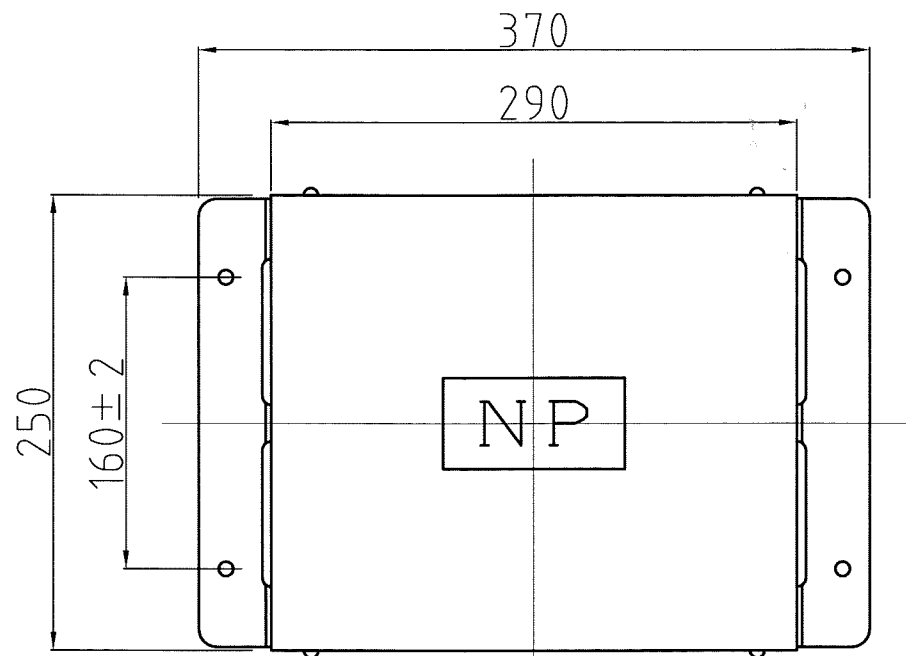

1 2 3 4 5 6 7 8

A

B

C

D

E

仕様

品名	正V逆V結線変圧器
品番	3WB-1500A
容量	1.5 k VA
相数	3φ/1φ
周波数	50/60Hz
1次電圧	200 V
2次電圧	100 V
2次電流	15 A
巻線	複巻
定格	連続
絶縁種類	B種
冷却方式	乾式自冷式
質量	約 28.0 kg
端子ボルト	1次 M4 / 2次 M4

ケースNo,6
 材質：SPC t=1.6 カバー t=1.2 取付足 L40×40×5
 塗装色：シルバーハンマートン

△					承認 APPR.	検図 CHECK	設計 DESI.	製図 DRAWN	作成：DATE 2008年8月30日	品名：NAME 正V逆V結線変圧器	図番：DRAWING NUMBER 97HB5094-D1	REV. C
△					技術部 '08.8.30 高木	技術部 '08.8.30 高木	技術部 '08.8.30 加田		尺度：SCALE Free	鎌田信号機株式会社 KAMADA SIGNAL APPLIANCES CO.,LTD.	図名：TITLE 仕様・外観寸法図	
No.	Date	Signed	Approved	Note								

1 2 3 4 5 6 7 8 | 三角図法：3RD 単位 UNIT：MM