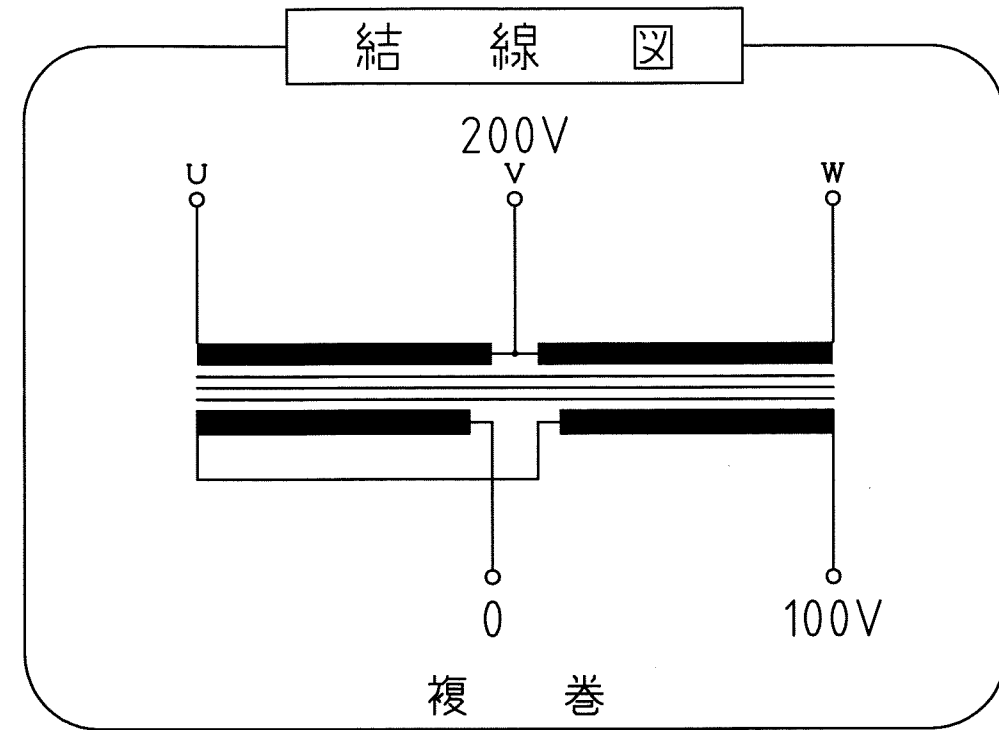

1 2 3 4 5 6 7 8

A

B

C

D

E

仕様

品名	正V逆V結線変圧器
品番	3WB-1500A
容量	1.5 k VA
相数	3φ/1φ
周波数	50/60Hz
1次電圧	200 V
2次電圧	100 V
2次電流	15 A
巻線	複巻
定格	連続
絶縁種類	B種
冷却方式	乾式自冷式
質量	約 28.0 kg
端子ボルト	1次 M4 / 2次 M4

ケースNo,6
 材質：SPC t=1.6 カバー t=1.2 取付足 L40×40×5
 塗装色：シルバーハンマートン

△					承認 APPR.	検図 CHECK	設計 DESI.	製図 DRAWN	作成：DATE 2008年8月30日	品名：NAME 正V逆V結線変圧器	図番：DRAWING NUMBER 97HB5094-D1	REV. C
△					技術部 '08.8.30 高木	技術部 '08.8.30 高木	技術部 '08.8.30 加田		尺度：SCALE Free	鎌田信号機株式会社 KAMADA SIGNAL APPLIANCES CO.,LTD.	図名：TITLE 仕様・外観寸法図	
No.	Date	Signed	Approved	Note								