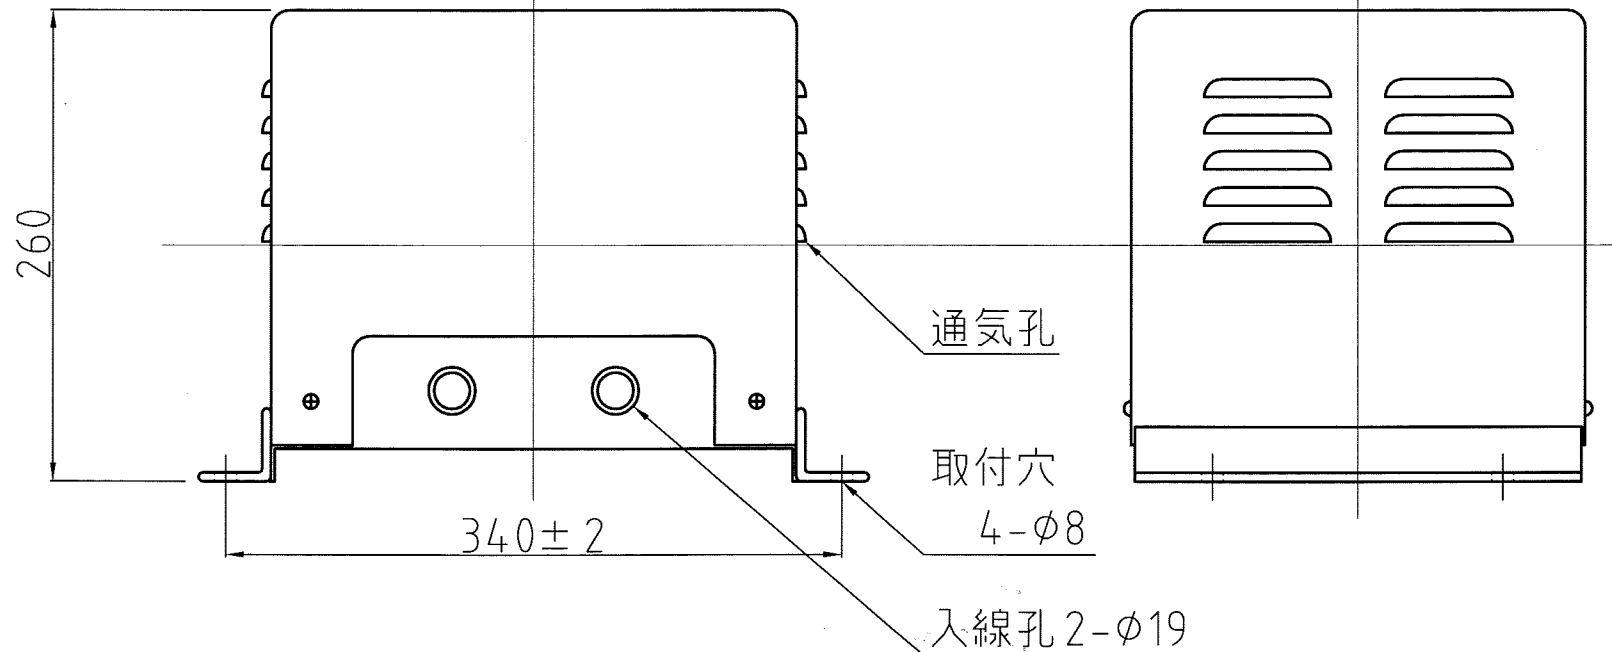

1 2 3 4 5 6 7 8

A

B

C

D

E

仕様

品名	正V逆V結線変圧器
品番	3WB-1500A
容量	1.5 k VA
相数	3φ/1φ
周波数	50/60Hz
1次電圧	200 V
2次電圧	100 V
2次電流	15 A
巻線	複巻
定格	連続
絶縁種類	B種
冷却方式	乾式自冷式
質量	約 28.0 kg
端子ボルト	1次 M4 / 2次 M4

ケースNo,6
 材質：SPC t=1.6 カバー t=1.2 取付足 L40×40×5
 塗装色：シルバーハンマートン

△					承認 APPR.	検図 CHECK	設計 DESI.	製図 DRAWN	作成：DATE 2008年8月30日	品名：NAME 正V逆V結線変圧器	図番：DRAWING NUMBER 97HB5094-D1	REV. C
△					技術部 '08.8.30 高木	技術部 '08.8.30 高木	技術部 '08.8.30 加田		尺度：SCALE Free	鎌田信号機株式会社 KAMADA SIGNAL APPLIANCES CO.,LTD.	図名：TITLE 仕様・外観寸法図	
No.	Date	Signed	Approved	Note								