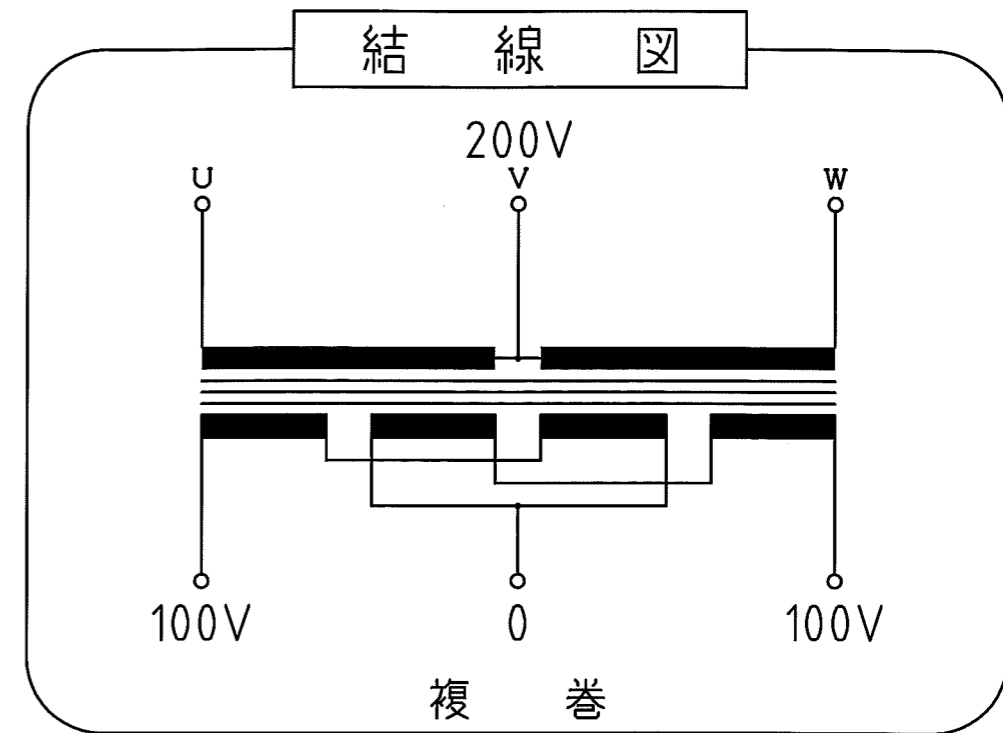

ケースNo,11
 材質：SPC t=2.3 取付足 t=4.5
 塗装色：シルバーハンマートン

仕様

品名	正V逆V結線変圧器
品番	3WB-15KR
容量	15 k VA
相数	3φ/1φ
周波数	50/60Hz
1次電圧	200 V
1次電流	U,W相:43.3A,V相:86.6A
2次電圧	200/100 V
2次電流	75 A
巻線	複巻
定格	連続
絶縁種類	H 種
冷却方式	乾式自冷式
質量	約 126 kg
端子ボルト	1次 M10 / 2次 M10

△					承認 APPR.	検図 CHECK	設計 DESI.	製図 DRAWN	作成: DATE 2014年9月24日	品名: NAME 正V逆V結線変圧器	図番: DRAWING NUMBER 97HB5068-D2	REV. C
△					技術部 14.9.24 高木	技術部 14.9.24 高木	技術部 14.9.24 加田		尺度: SCALE Free	鎌田信号機株式会社 KAMADA SIGNAL APPLIANCES CO.,LTD.	図名: TITLE 仕様・外観寸法図	
No.	Date	Signed	Approved	Note								