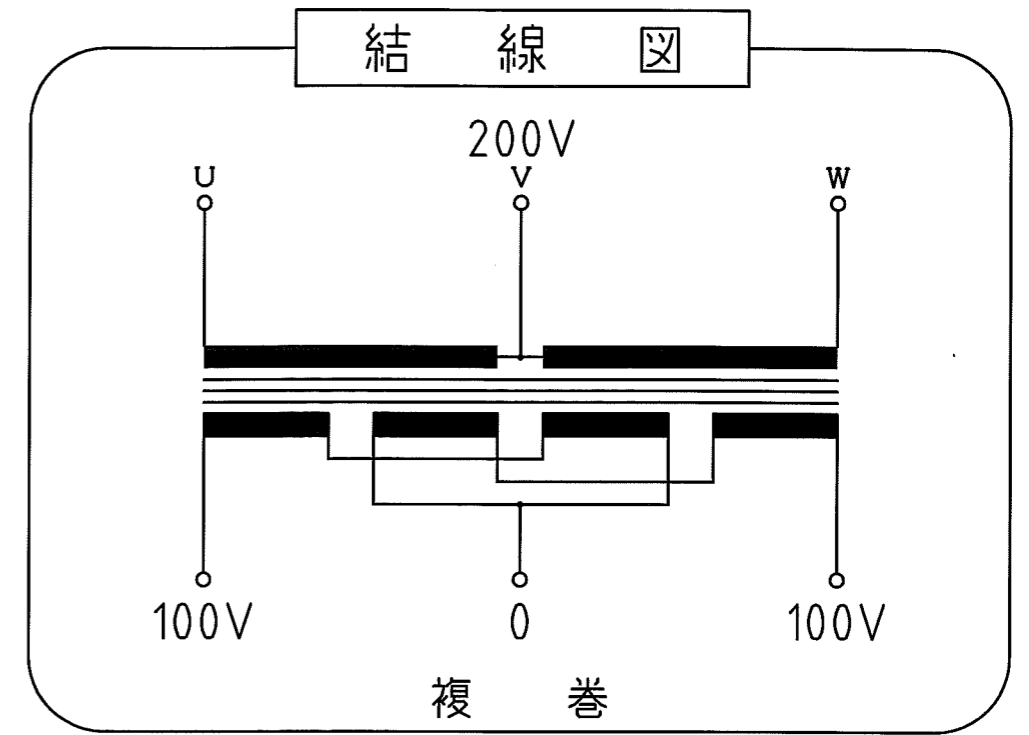

ケース No,6
 材質：SPC t=1.6 カバー t=1.2 取付足 L40×40×5
 塗装色：シルバーハンマートン

仕様

品名	正V逆V結線変圧器
品番	3WB-1500R
容量	1.5 k VA
相数	3φ/1φ
周波数	50/60Hz
1次電圧	200 V
1次電流	U,W相:4.33A,V相:8.66A
2次電圧	200/100 V
2次電流	7.5 A
巻線	複巻
定格	連続
絶縁種類	B種
冷却方式	乾式自冷式
質量	約 28 kg
端子ボルト	1次 M4 / 2次 M4

△				
△				
△				
△				
△				
No.	Date	Signed	Approved	Note

承認 APPR.	検閲 CHECK	設計 DESI.	製図 DRAWN
技術部 14.9.24 高木	技術部 14.9.24 高木	技術部 14.9.24 加田	

作成：DATE
2014年9月24日

尺 度：SCALE
Free

品名：NAME
正V逆V結線変圧器

鎌田信号機株式会社
KAMADA SIGNAL APPLIANCES CO.,LTD.

図番：DRAWING NUMBER
97HB5097-D1

図名：TITLE
仕様・外観寸法図

REV.
C